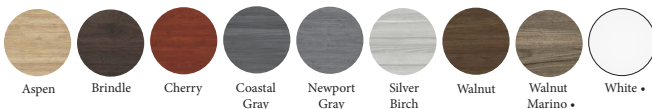

Standard Laminate Tops

		List Price
PRM-PLT2436	24" d x 36" w	\$305.00
PRM-PLT2442	24" d x 42" w	\$309.00
PRM-PLT2448 •	24" d x 48" w	\$348.00
PRM-PLT2460 •	24" d x 60" w	\$393.00
PRM-PLT2466 •	24" d x 66" w	\$428.00
PRM-PLT2472 •	24" d x 72" w	\$428.00
PRM-PLT3048	30" d x 48" w	\$380.00
PRM-PLT3060 •	30" d x 60" w	\$472.00
PRM-PLT3066 •	30" d x 66" w	\$502.00
PRM-PLT3072 •	30" d x 72" w	\$502.00